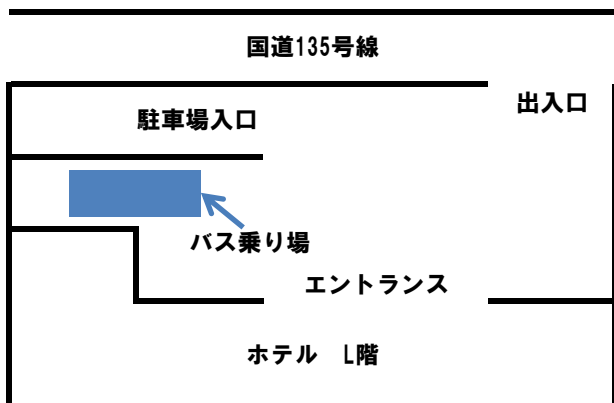

【 ホテル前バス乗り場 】